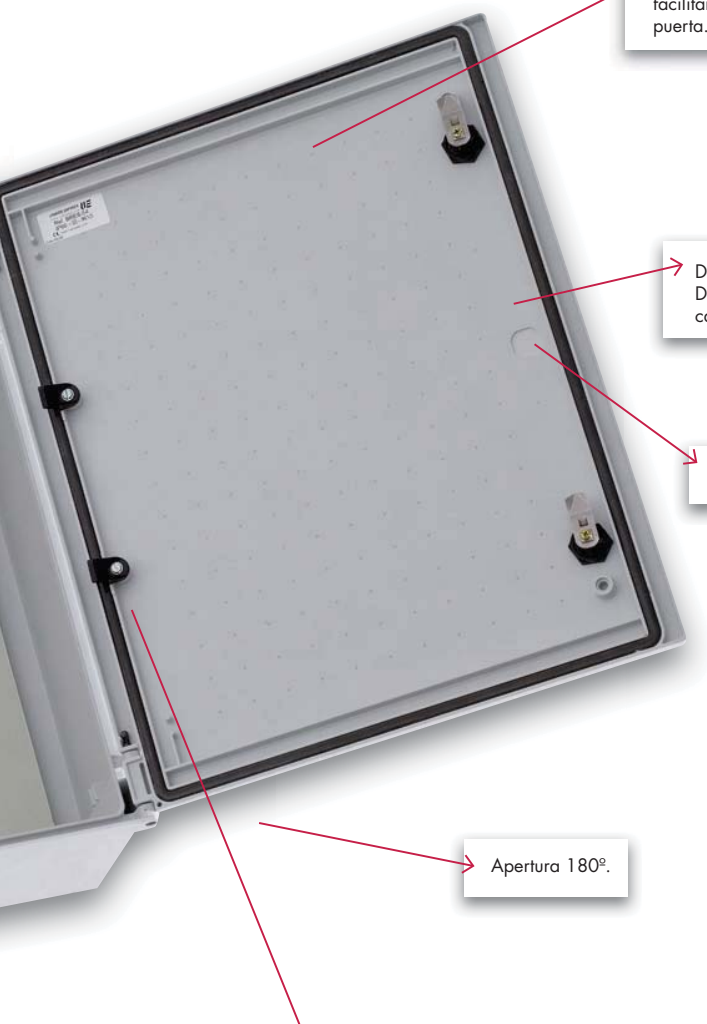

Puerta interna, zócalo o pedestal, bridas de acoplamiento para unir armarios, todo tipo de cierres, dispositivos de ventilación, etc.

Distancias de anclaje marcadas en la parte posterior del armario.

El armario es simétrico

Permiten fijación directa aislada del interior

Sistemas de Fijación directa a pared (doble aislamiento) o indirecta mediante patillas de fijación

Personalización llave en mano.
Preparamos el armario según sus necesidades:
mecanizados, ventanas y demás elementos.

Novedoso Sistema de bisagras irrompibles
Facilidad de montaje y desmontaje de la puerta para
facilitar el trabajo en su interior.

Armario Bres con puerta transparente.

armario de polyester

1. Envoltorio de doble aislamiento con agujeros para fijación directa a pared que dejan el interior del armario totalmente aislado.
Sistemas de fijación para doble aislamiento:
A) Fijación directa usando los agujeros de doble aislamiento.
B) Fijación indirecta con orejeta de fijación con diferentes ángulos.
2. Sistema patentado que evita el arqueado de la puerta y mejora el sistema de tercera bisagra y facilita el montaje y desmontaje de la puerta.
3. Posibilidad de instalar nuestro cierre patentado con posibilidad de candado Safybox APM.
4. Existen muchos tipos de cierre a su disposición, triple cierre con accionamiento individual, triple cierre con maneta y un solo accionamiento,...
5. Posibilidad de instalar puerta interna.
6. El armario es simétrico, por lo que permite la apertura de la puerta de derecha a izquierda o viceversa, tan solo dando la vuelta al armario.
7. La puerta dispone de unas pequeñas guías en su cara interna para facilitar el taladro y la instalación de instrumentación.
8. La distancia entre los agujeros de fijación a pared está marcada en la parte trasera del cuerpo del armario para facilitar su instalación.