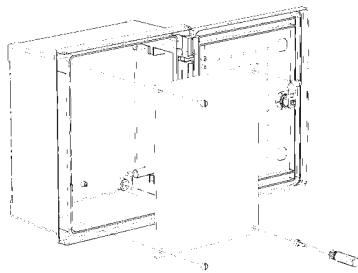

safybox BRES

armarios de polyester

Armarios aislantes de polyester.
Color Gris Claro RAL-7035. Material auto extingüible

Placa de Montaje en Polyester o Metálica.

Chasis Modular.

SAFYBOX BRES IP66-IK10

Gran Variedad de **Accesorios:**

Puerta interna, zócalo o pedestal, bridas de acoplamiento para unir armarios, todo tipo de cierres, dispositivos de ventilación, etc.

Distancias de anclaje marcadas en la parte posterior del armario.

El armario es simétrico