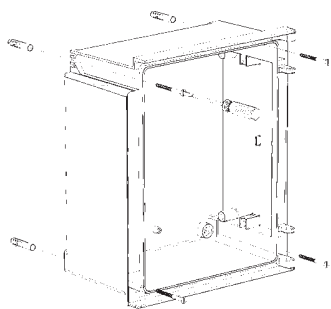

Sistemas de Fijación directa a pared (doble aislamiento) o indirecta mediante patillas de fijación