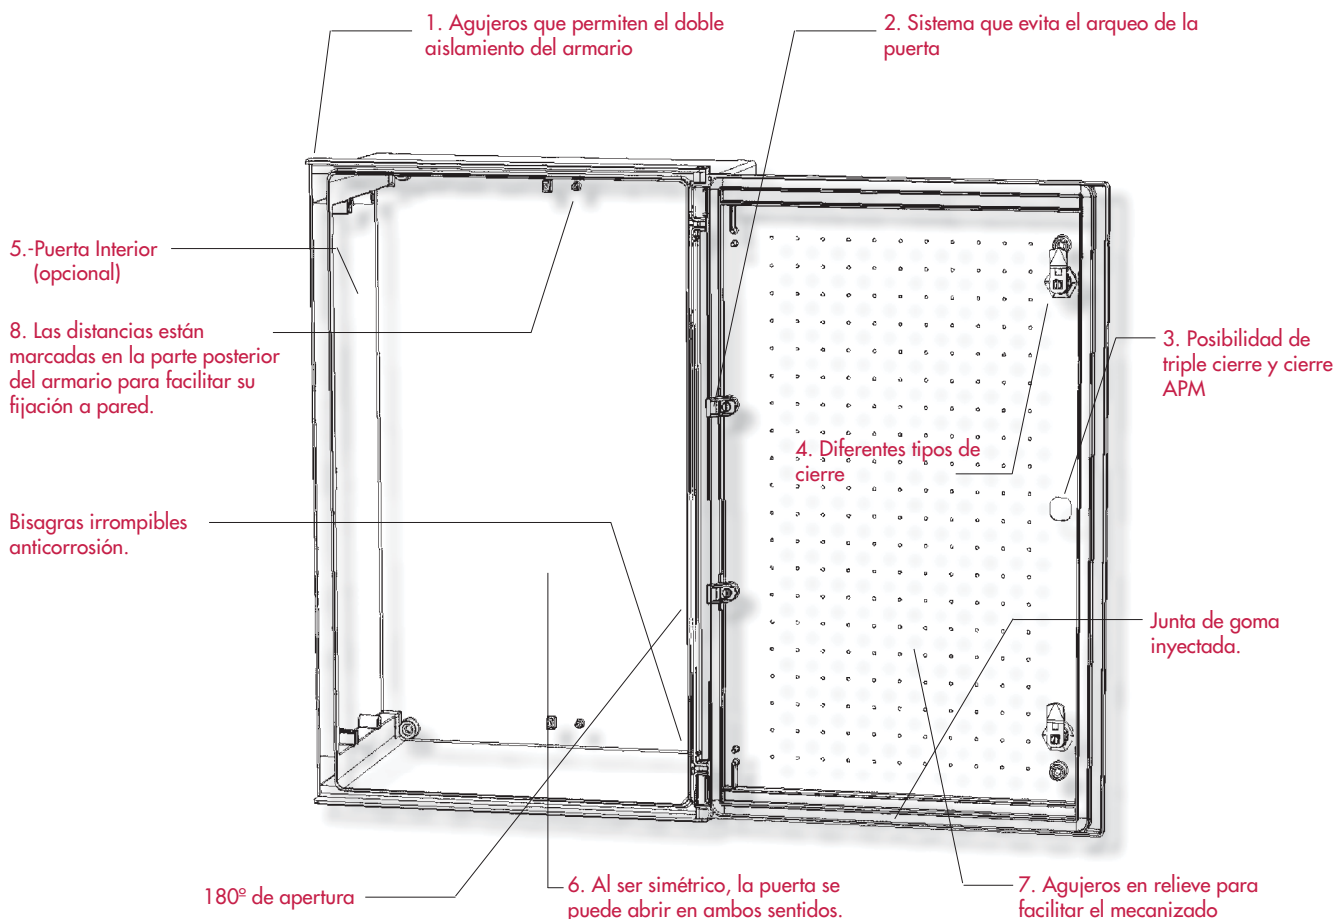

Permiten fijación directa aislada del interior

Sistemas de Fijación directa a pared (doble aislamiento) o indirecta mediante patillas de fijación

Personalización llave en mano.
Preparamos el armario según sus necesidades:
mecanizados, ventanas y demás elementos.

Guías pre-mecanizadas para facilitar el mecanizado de la puerta.

Diferentes tipos de cierre:
Doble barra, triangular, llave,
candado, maneta, etc.

Posibilidad de triple cierre.

Apertura 180°.

Pestañas patentadas que evitan el arqueado.

Novedoso Sistema de bisagras irrompibles
Facilidad de montaje y desmontaje de la puerta para
facilitar el trabajo en su interior.

Armario Bres con puerta transparente.

armario de polyester

1. Envoltorio de doble aislamiento con agujeros para fijación directa a pared que dejan el interior del armario totalmente aislado.
Sistemas de fijación para doble aislamiento:
A) Fijación directa usando los agujeros de doble aislamiento.
B) Fijación indirecta con orejeta de fijación con diferentes ángulos.
2. Sistema patentado que evita el arqueado de la puerta y mejora el sistema de tercera bisagra y facilita el montaje y desmontaje de la puerta.
3. Posibilidad de instalar nuestro cierre patentado con posibilidad de candado Safybox APM.
4. Existen muchos tipos de cierre a su disposición, triple cierre con accionamiento individual, triple cierre con maneta y un solo accionamiento,...
5. Posibilidad de instalar puerta interna.
6. El armario es simétrico, por lo que permite la apertura de la puerta de derecha a izquierda o viceversa, tan solo dando la vuelta al armario.
7. La puerta dispone de unas pequeñas guías en su cara interna para facilitar el taladro y la instalación de instrumentación.
8. La distancia entre los agujeros de fijación a pared está marcada en la parte trasera del cuerpo del armario para facilitar su instalación.