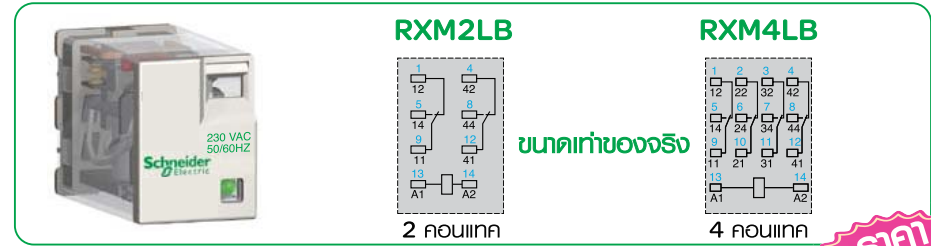

รีเลย์

คุ้มค่า...ราคาประหยัด สินค้าคุณภาพจาก ซีเนเตอร์ อีเล็คทริก

**ราคา
สุดคุ้ม**

สามารถใช้แทนรีเลย์ มาตรฐานเดิมที่ทำงานได้อยู่ได้ทันที

รุ่น	จำนวนคอนแทก	กระแส	LED	ราคา/หน่วย
RXM2LB1 ●●	2	5A	-	147
RXM2LB2 ●●	2	5A	✓	171
RXM4LB1 ●●	4	3A	-	175
RXM4LB2 ●●	4	3A	✓	205
RXZE1M2C	ชอกเกิต สำหรับรุ่น 2 คอนแทก			86
RXZE1M4C	ชอกเกิต สำหรับรุ่น 4 คอนแทก			98
RXZ420	คลิปลิวครีเลย์แบบโลหะ สำหรับรุ่น 2 คอนแทก			18
RXZ430	คลิปลิวครีเลย์แบบโลหะ สำหรับรุ่น 4 คอนแทก			18

ตารางรหัสแรงดันคอยล์

คอยล์	กระแสสลับ (50-60 Hz) VAC ~			กระแสตรง VDC ≡				
	24V	120V	230V	12V	24V	36V	48V	110V
แรงดันไฟ (โวลต์)								
รหัส (●●)	B7	F7	P7	JD	BD	CD	ED	FD

หมายเหตุ : - รุ่น 2 คอนแทก นกระแสได้ 5 Amps รุ่น 4 คอนแทก นกระแสได้ 3 Amps ทุกรุ่นมีแสดงสถานะแบบทางคน
- สำหรับรุ่นคอยล์กระแสตรง 36 VDC และ 110 VDC จะมีเฉพาะในรุ่น 2 และ 4 คอนแทก ที่มี LED เท่านั้น

บริษัท ซีเนเตอร์ (ไทยแลนด์) จำกัด
สำนักงานใหญ่ : 44/1 ชั้น 14 อาคารรุ่งโรจน์บงกช
ถนนรัชดาภิเษก แขวงจวน กทม. 10310
โทร./Tel : 02 617 5500 โทรสาร/Fax : 02 617 5501
สาขาย่อย : โทร./Tel : 038 036 922-23 โทรสาร/Fax : 038 036 924
Customer Care Center : 02 617 5555
E-mail : customercare.th@schneider-electric.com
Website : www.schneider-electric.com

Contact us :

บริษัท แอมต้า จำกัด
TEL: 02-105-0560 http://www.amda.co.th
FAX : 02-105-0561 E-Mail: info@amda.co.th